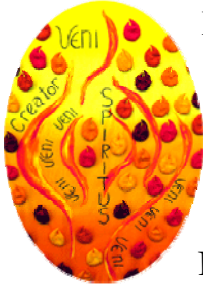

# *Veni Creator Spiritus*

Este simbolo fue creado para el Consejo General Extendido 2010. Las cincuenta llamas que forman la figura del fuego del Espíritu expresan la plenitud del tiempo de la Pascua. El viento y la llama se combinan en la ampliación de la súplica antigua, “veni”, séptuplo cuando damos la bienvenida a los regalos que el Espíritu envía. Ensanchamos este magnetismo llamando al Espíritu Creador para escuchar nuestra petición mientras centrándonos dentro del Espíritu.

Nuestras Unidades HENS son adornadas con un elemento del Espíritu como Creador y reunimos en el cuarto superior del CGE para alcanzar nuestra plenitud. Nos desenvolvemos hacia la unidad de la gracia del Espíritu. Mary Ann Osborne, HENS