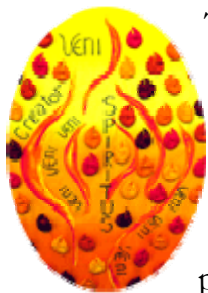

Veni Creator Spiritus

Ten symbol został opracowany na Poszerzoną Radę Generalną 2010. Pięćdziesiąt płomieni, które tworzą kształt ognia Ducha Świętego, wyrażają pełnię Zmartwychwstania. Wiatr i płomienie łączą się w starożytnym błaganiu, “veni”, siedmiokrotnie kiedy przyjmujemy dary, które Duch Święty nam zsyła. Poszerzamy to przyciągające wołanie do Ducha Stworzyciela, by wysłuchał naszej prośby, gdy jesteśmy skupione w Duchu.